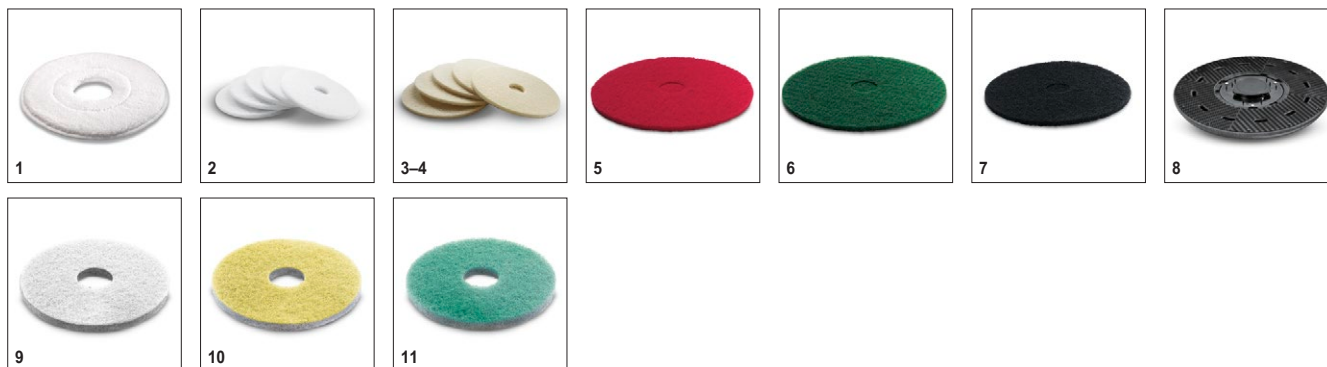

B 40 C Bp Classic + D43 + Squeegee 0.300-097.0

KÄRCHER

		№ для заказа	Жесткость/ тип щетки	Диаметр	Цвет	Количе- ство	Цена	Описание	
Микроволоконные пады									
Микроволоконный паd	1	6.905-526.0	микроволокно	410 мм	белый	5 шт.		Превосходные результаты чистки. Тщательно очищают даже пористый керамогранит.	☒
Пады									
Пады	2	6.369-469.0	очень мягкий	432 мм	белый	5 шт.		5 белых падов для полировки, очень мягкие, неабразивные, диаметром 432 мм. Для полировки полов.	☐
Пады, бежевые, 432 мм	3	6.371-149.0	мягкий	432 мм	беже- вый/ нату- ральный	5 шт.		С натуральной щетиной, для полировки. Хорошо удаляют следы каблучков.	☐
Пады	4	6.371-081.0	мягкий	432 мм	беже- вый	5 шт.		Мягкий, низкой абразивности, для полировки полов.	☐
	5	6.369-470.0	средне мягкий	432 мм	красный	5 шт.		5 красных падов средней мягкости диаметром 432 мм. Для уборки и химической чистки любых полов.	☐
	6	6.369-472.0	средне жест- кий	432 мм	зеленый	5 шт.		5 зеленых падов средней жесткости диаметром 432 мм. Для общей чистки и уборки сильно загрязненных полов.	☐
	7	6.369-473.0	жесткий	432 мм	черный	5 шт.		5 черных жестких падов диаметром 432 мм. Для общей чистки и удаления стойких загрязнений.	☐
Приводной диск для падов									
Падодержатели	8	4.762-533.0		403 мм		1 шт.		Привод для падов	☐
Алмазные пады									
Алмазные пады	9	6.371-256.0	толстый	432 мм	белый	5 шт.		Белые алмазные пады (грубозернистые) диаметром 432 мм для предварительной очистки и улучшения внешнего вида. Удаляют небольшие царапины, придают шелковисто-матовый блеск.	☐
	10	6.371-257.0	средний	432 мм	желтый	5 шт.		Желтые алмазные пады (средней зернистости) диаметром 432 мм для предварительной очистки и улучшения внешнего вида. Удаляют мелкие царапины, повышают блеск.	☐
	11	6.371-238.0	тонкий	432 мм	зеленый	5 шт.		Зеленые алмазные пады (тонкозернистые) диаметром 432 мм. Для глянцевои полировки напольных покрытий с защитными слоями и быстрой полировки террасцо и природного камня.	☐

■ Входит в комплект поставки   □ Доступные аксессуары.