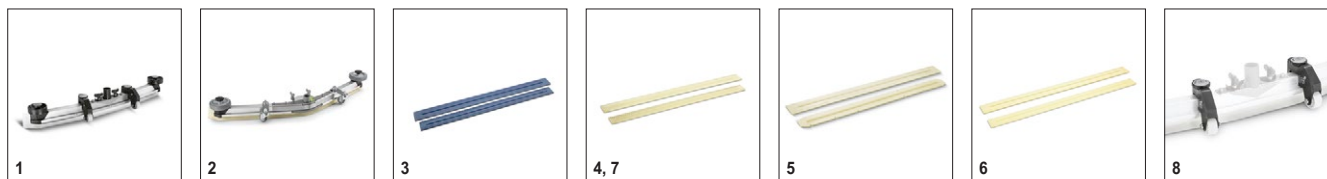

■ Входит в комплект поставки □ Доступные аксессуары.

B 40 C Bp Classic + D43 + Squeegee 0.300-097.0

KÄRCHER

		№ для заказа	Длина	Цвет	Количество	Цена	Описание	
Всасывающая балка в сборе								
Изогнутая всасывающая балка	1	4.777-411.0	850 мм	прозрачный	1 шт.		Изогнутая, с опорными роликами. С маслостойкими уплотнительными полосами из прозрачного полиуретана.	<input checked="" type="checkbox"/>
V-образная всасывающая балка	2	4.777-079.0	900 мм	прозрачный	1 шт.		Всасывающая балка V-образной формы длиной 900 мм с уплотнительными полосами из масло- и износостойкого полиуретана для уборки любых полов. С уровнем для точной настройки.	<input type="checkbox"/>
Уплотнительные полосы для всасывающих балок								
Уплотнительные полосы	3	6.273-213.0	890 мм	синий	2 teilig		Стандартные, ребристые, из натурального каучука.	<input checked="" type="checkbox"/>
	4	6.273-207.0	890 мм	прозрачный	2 teilig		Стандартные, ребристые, маслостойкие.	<input type="checkbox"/>
	5	6.273-229.0	890 мм	прозрачный	2 teilig		С прорезями, маслостойкие, из полиуретана, для чувствительных напольных покрытий.	<input type="checkbox"/>
	6	6.273-290.0	890 мм	прозрачный	2 teilig		Сплошные, маслостойкие, для структурированных напольных покрытий.	<input type="checkbox"/>
Уплотнительные полосы для V-образных всасывающих балок	7	6.273-023.0	1010 мм	прозрачный	2 teilig		Комплект ребристых уплотнительных полос для V-образной всасывающей балки длиной 900 мм. Полосы из масло- и износостойкого полиуретана подходят для уборки любых полов.	<input type="checkbox"/>
Zubehör für Saugbalken								
МК роликов для всасывающей балки	8	2.640-023.0			1 шт.		Ролики предотвращают присасывание всасывающей балки на очень гладких полах.	<input type="checkbox"/>